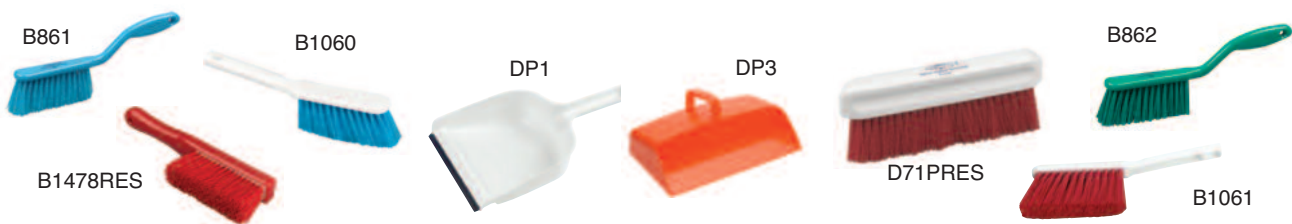

B883

B1134

B1686

Hand Brushes & Dustpans

CODE	LENGTH	TEXTURE	RESIN OPTION	COLOUR
B861	317mm	soft crimped	Y	■ ■ ■ □ ■ ■ ■
B862	317mm	stiff	Y	■ ■ ■ □ ■ ■
B1478RES	279mm	soft crimped	Y	■ ■ ■ □ ■
B1060	275mm	soft crimped	N	■ ■ ■ □ ■
B1061	275mm	stiff	N	■ ■ ■ □ ■
DP1	203mm open plastic dustpan		N	■ ■ ■ □ ■
DP3	305mm x 200mm enclosed dustpan		N	■ ■ ■ □ ■ ■ ■
DP13	300mm x 310mm open plastic dustpan		N	■ ■ ■ □ ■
D71PRES	205mm groove cleaning brush very soft crimped		Y	■ ■ ■ □ ■